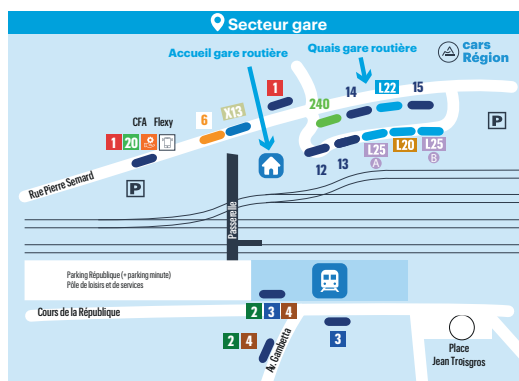

Des changements d'horaires et des perturbations sont possibles en cours d'année, tous les horaires à jour sur laregionvoustransporte.fr

ROANNE

- Gare Routière - @ cars Région - TER - **SNCF** - @ cars Région express
 - Louis Flandre - @ cars Région
 - Saint-Louis - @ cars Région
 - Clinique du Renaison
 - Diapason
 - Le Crozet
- ## VILLEMONTAIS
- Bully
- ## SAINT-POLGUES
- Ancienne Gare
 - Acacias
 - Bourg
- ## VEZELIN-SUR-LOIRE
- Dance Bourg
 - Dance Gare
 - Senouche
 - Amions Gare
 - Magneux
- ## SAINT-GERMAIN-LAVAL
- Chassin
 - Rte de Roanne
 - Camping
- ## BUSSY-ALBIEUX
- Eglise
 - Les Crêts
- ## ARTHUN
- Mairie
- ## BOËN-SUR-LIGNON
- Cité Scolaire - @ cars Région
 - Parc Sclanon - @ cars Région - TER - @ cars Région express
 - Mairie - @ cars Région

Correspondances :

@ cars Région avec les lignes cars Région

@ cars Région express avec les lignes cars Région express

Pour trouver toutes les correspondances : oura.com

TER avec les lignes SNCF TER
SNCF avec les lignes SNCF

- Lignes cars Région
 - Lignes bus STAR
 - Lignes cars et bus de Roannais Agglomération
 - Cars TER, Navette TGV
 - Lignes des cars du Rhône
 - Lignes cars Région express
- L23 @ Direction Charlieu
L25 @ Direction Chauvaillais