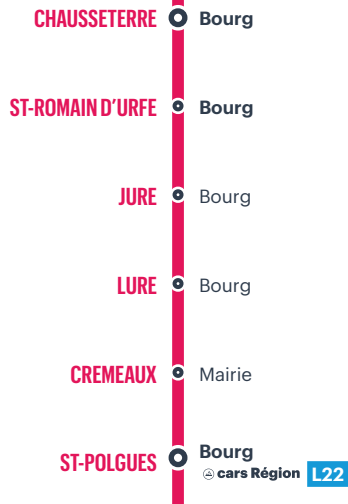

L51

→ CHAUSSETERRE
→ ST-POLGUES

Correspondances :

↻ **cars Région** avec la ligne L22 vers Roanne

Pour trouver toutes les correspondances : oura.com

Renseignements horaires, accessibilité et techniques sur laregionvoustransporte.fr

L51 ST-POLGUES → CHAUSSETERRE

TRANSPORT À LA DEMANDE

Communes	Points d'arrêt	Toute l'année					
		L	M	Me	J	V	S
ST-POLGUES	Bourg	12:58	17:58	17:58	17:58	12:58	16:53
CREMEAUX	Mairie	13:05	18:05	18:05	18:05	13:05	17:00
LURE	Bourg	13:12	18:12	18:12	18:12	13:12	17:07
JURE	Bourg	13:20	18:20	18:20	18:20	13:20	17:15
ST-ROMAIN D'URFE	Bourg	13:29	18:29	18:29	18:29	13:29	17:24
CHAUSSETERRE	Bourg	13:35	18:35	18:35	18:35	13:35	17:30

↻ Arrêt accessible aux personnes à mobilité réduite. **Ces horaires sont donnés à titre indicatif, les autocars étant soumis aux aléas de la route.**

Abréviations :

L : lundi   **V** : vendredi

M : mardi   **S** : samedi

Me : mercredi   **D** : dimanche

J : jeudi   **F** : férié

Ne circule pas le 1er mai.
Vendredi de l'Ascension :
Horaires de circulation du samedi.

TRANSPORT À LA DEMANDE

Réservation obligatoire au plus tard la veille avant 17h du lundi au samedi.

Appelez au 04 8000 7000